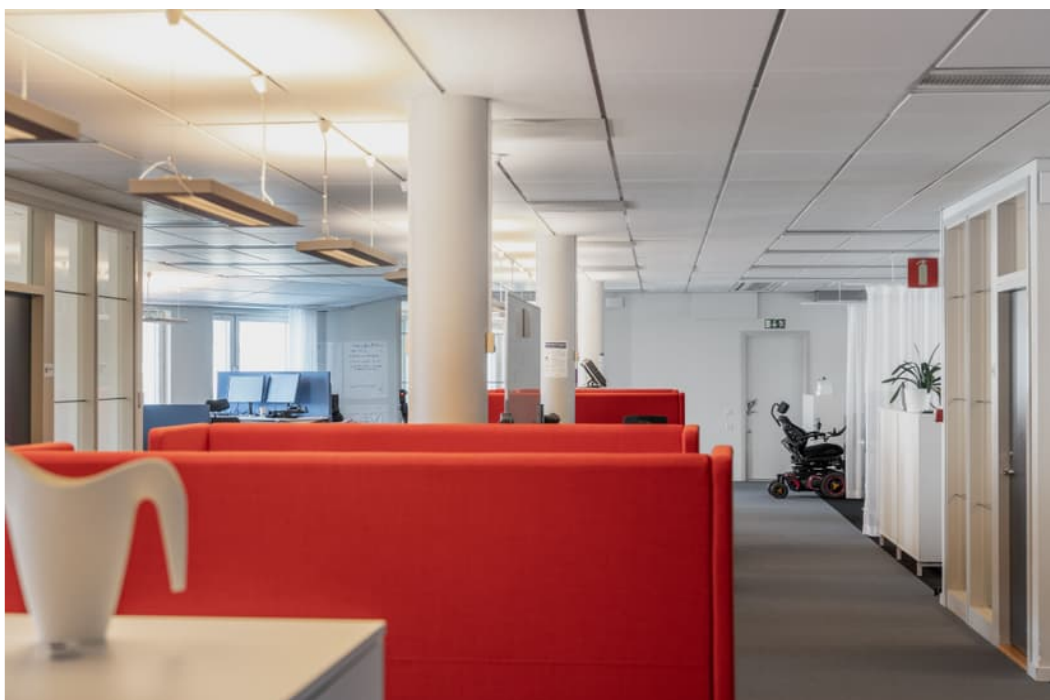

## Kontorsyta på ca 505 kvm på Univeritetsallén i Sundsvall.

Kontoret har en yta på ca 505 kvm. Kontorsytan är en blandning av både öppna ytor, egna kontor, konferensrum samt mindre mötesrum. Kontorslokalen ligger längst upp i fastigheten Idrottsparken, Universitetsallén 8 och har fin utsikt över stan. Fiber finns i lokalen. Efter överenskommelse