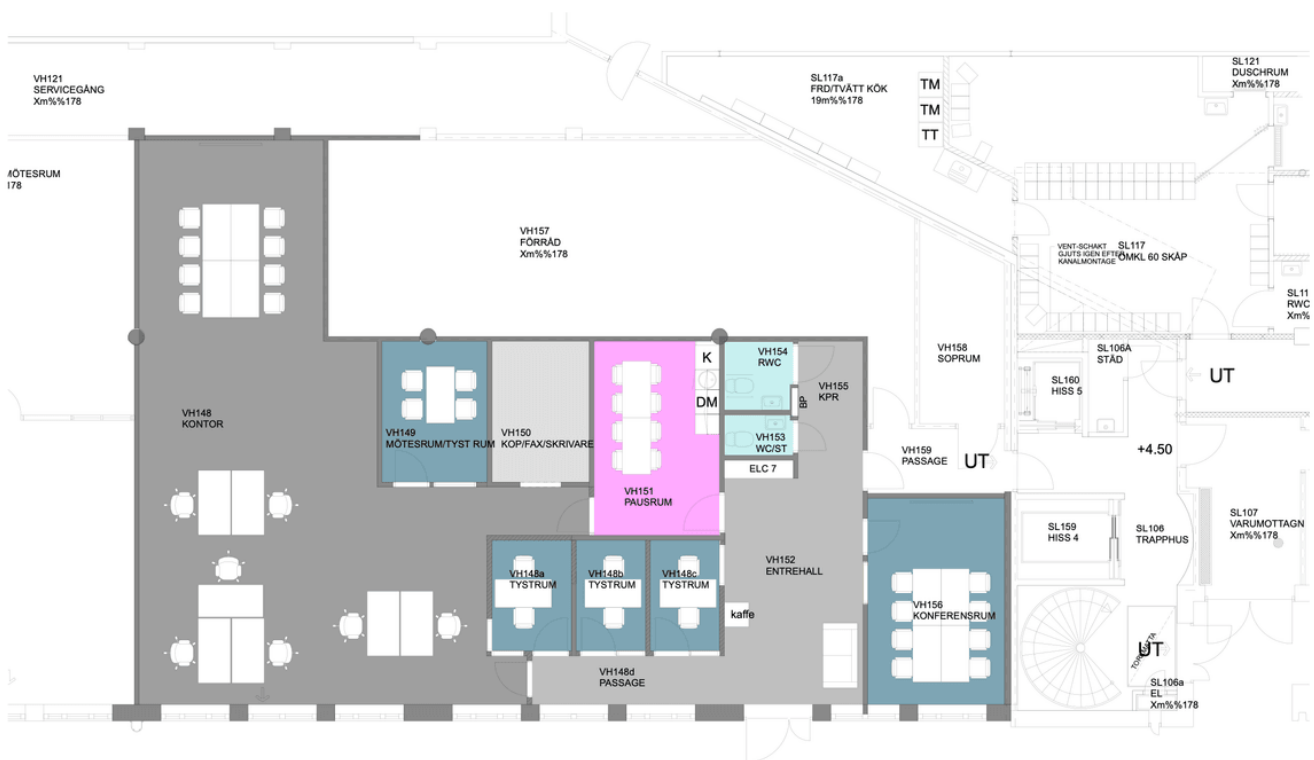

Planritning

(SKISS 2016-11-20)