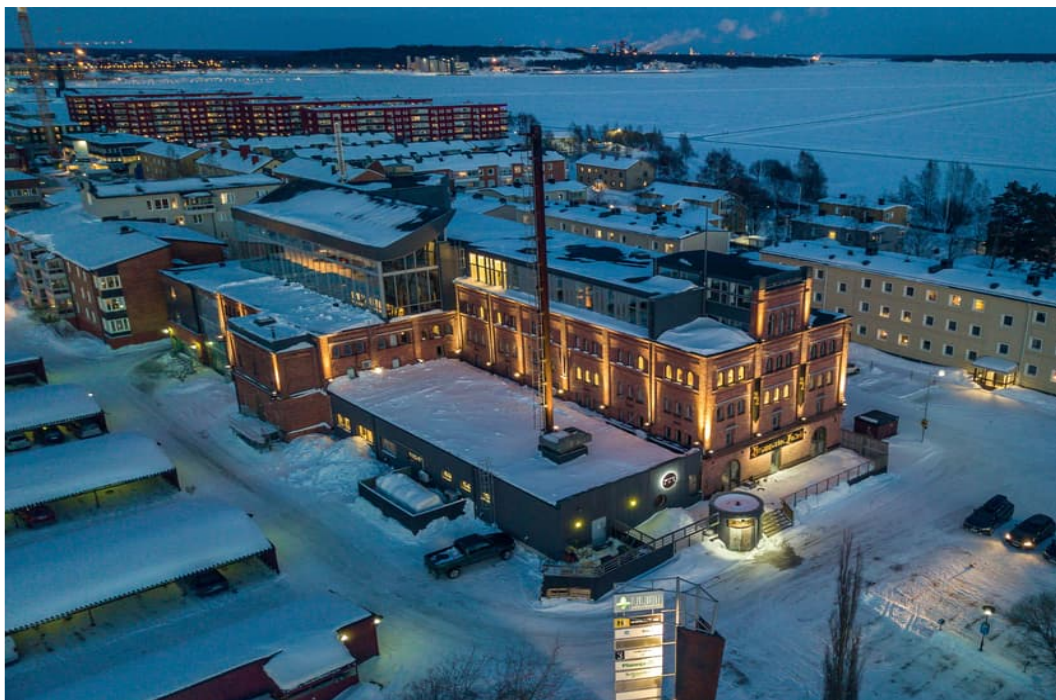

## Västra Varvsgatan 3

 Restaurang

 500 m<sup>2</sup>

 Tillgänglig enl.  
överenskommelse

Kontaktperson

**Maria Kjellgren**

0920-163 06

[maria.kjellgren@liliumab.se](mailto:maria.kjellgren@liliumab.se)

Runt fastigheten finns parkeringsplatser att hyra. I fastigheten finns även konferens- relax/bastu.

Vid intresse och eventuell visning, kontakta oss gärna.

**Inspiration från vår hyresgäst GDMs lokal.**